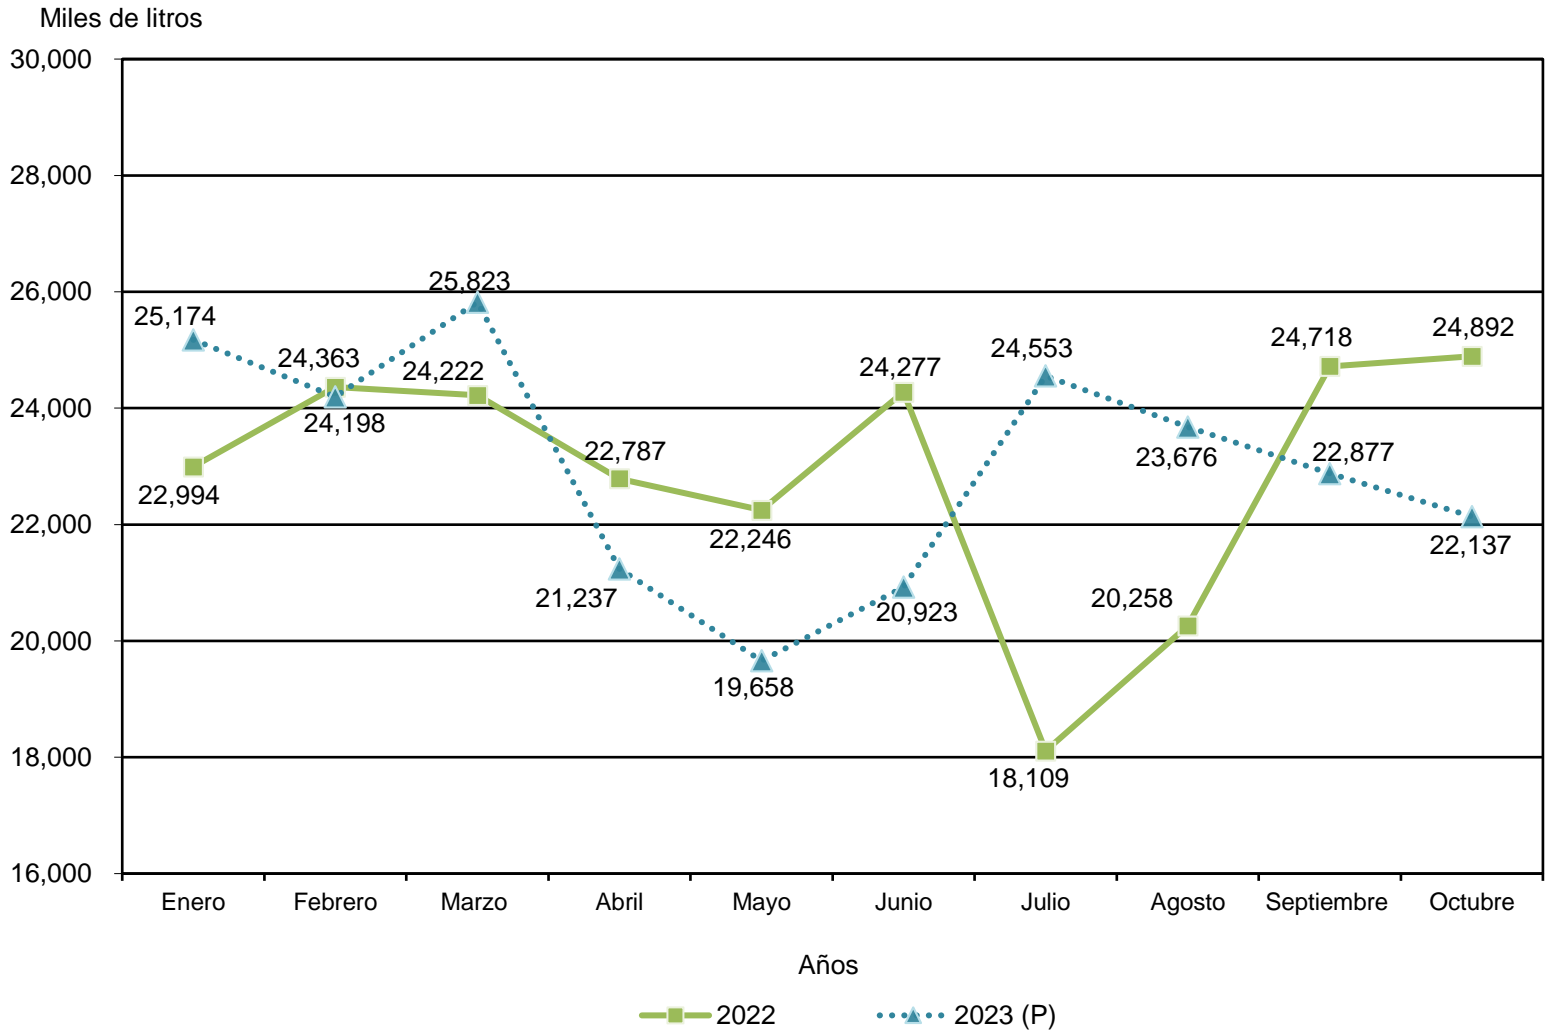

República de Panamá
CONTRALORÍA GENERAL DE LA REPÚBLICA
Instituto Nacional de Estadística y Censo

**PRODUCCIÓN DE BEBIDAS ALCOHÓLICAS EN LA REPÚBLICA:
ENERO A OCTUBRE DE 2022-23**

(P) Cifras preliminares.